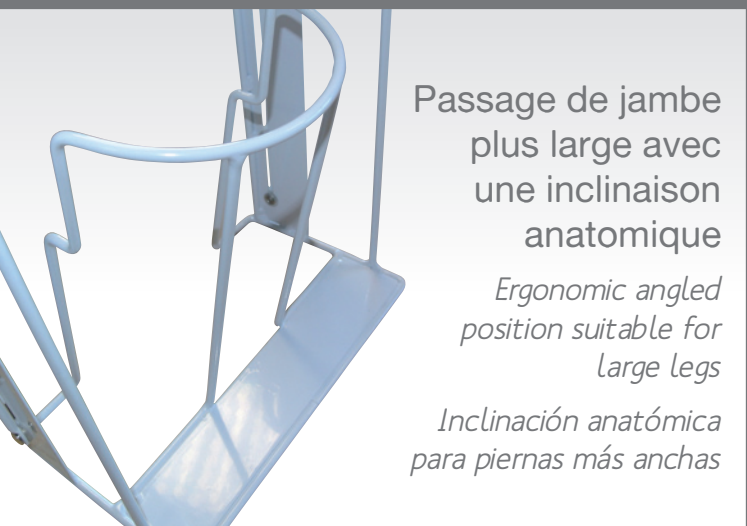

### Enfile-bas de contention Easy

*Easy compression stocking aid  
Pone medias de compresión Easy*

#### Enfile-bas adapté aux bas ou chaussettes de contention jusqu'à la classe 4

*Designed for compression socks and stockings  
Pone medias adaptado a los medias o calcetines*

2 poignées coulissantes utiles pour enfile le bas sur toute la jambe, rétractables pour un rangement plus facile  
*2 sliding handles useful for pulling stocking and retractable for easy storage*  
2 asas deslizantes para ponerse las medias, retractiles por un mejor almacenamiento

Passage de jambe plus large avec une inclinaison anatomique  
*Ergonomic angled position suitable for large legs*  
Inclinación anatómica para piernas más anchas

Renfort utile pour maintenir des bas de classe 4  
*Sturdy frame for compression stocking*  
Refuerzo útil para mantener medias de compresión